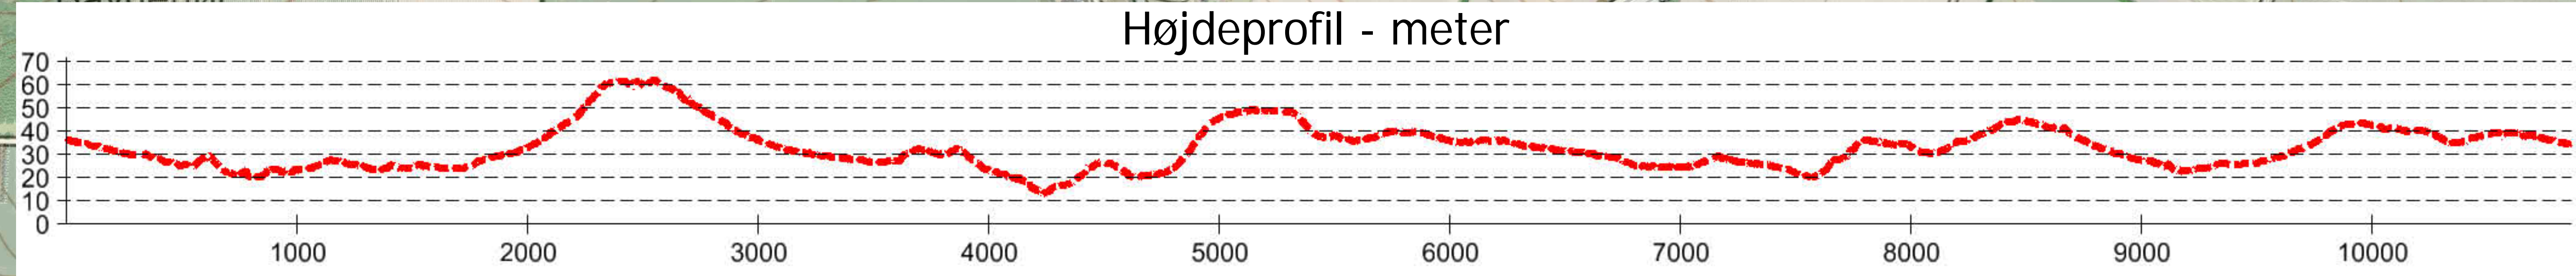

1/4 MARATON

Depot
Rute verificeret af:

Landinspektør A/S