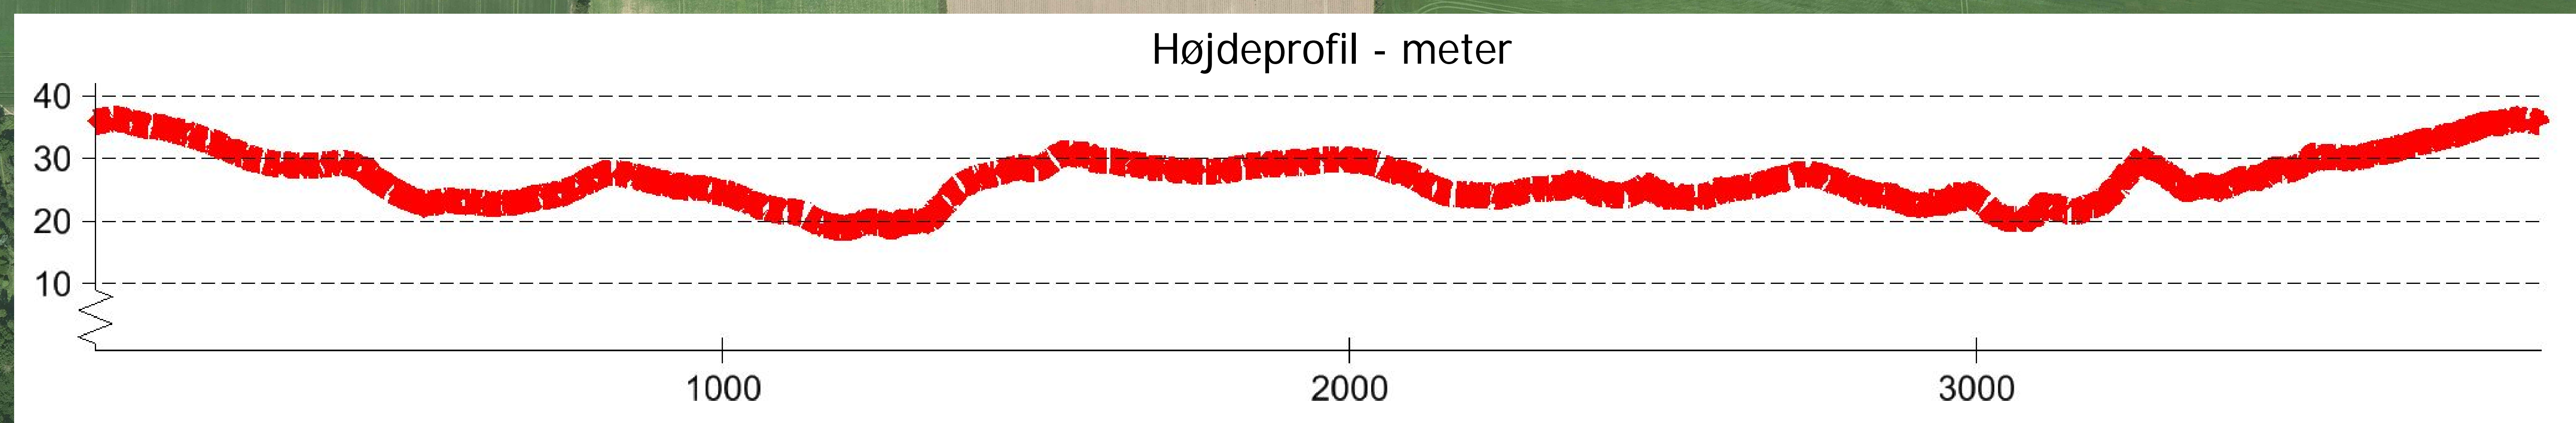

4 km

Start / Mål

4

1

2

3

Depot
Rute verificeret af:
 GEO PARTNER
Landinspektør A/S